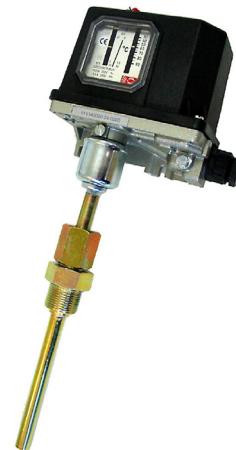

## Regulátor teploty stonkový

- Regulace a signalizace teplot s možností uchycení regulátoru přímo v místě měřené teploty pomocí jímky, která je součástí regulátoru.
- Jednoobvodový (A) nebo dvouobvodový (B) mikrospínač.
- Řada rozsahů od -40 až 0 °C do +70 až +140 °C.
- Maximální zatížení relé 250 VST / 2 A.
- Nastavení požadovaného rozsahu a plynule stavitelné necitlivosti pomocí dvou ovládacích šroubů.
- Možnost zaplombování nastavených hodnot.
- Teplota okolí -40 až +60 °C (-20 až +40 °C pro Ex).
- Nevýbušné provedení (Ex) II 2G Ex db eb IIB T6 Gb, (Ex) II 2D Ex tb IIIC T 50°C Db.
- Stupeň krytí IP 65.