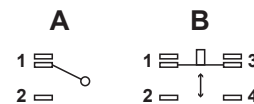

## Regulátor teploty stonkový

- Regulace a signalizace teplot s možností uchycení regulátoru přímo v místě měřené teploty pomocí jímky, která je součástí regulátoru.
- Jednoobvodový (A) nebo dvouobvodový (B) mikrospínač.
- Řada rozsahů od -40 až 0 °C do +70 až +140 °C.
- Maximální zatížení relé 250 VST / 2 A.
- Nastavení požadovaného rozsahu a plynule stavitelné necitlivosti pomocí dvou ovládacích šroubů.
- Možnost zaplombování nastavených hodnot.
- Teplota okolí -40 až +60 °C (-20 až +40 °C pro Ex).
- Nevýbušné provedení (Ex) II 2G Ex db eb IIB T6 Gb, (Ex) II 2D Ex tb IIIC T 50°C Db.
- Stupeň krytí IP 65.